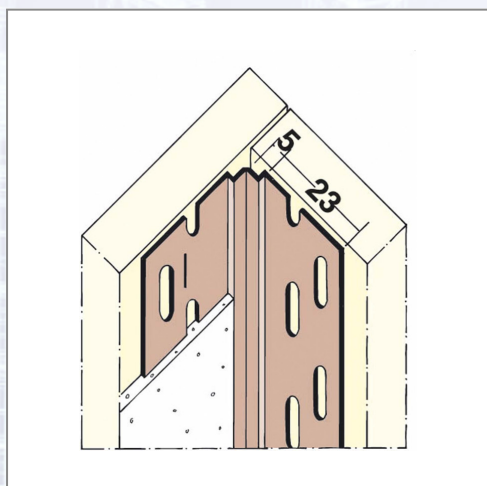

# Kotni zaobljen profil, notranji kot PVC PROTEKTOR 3770

Notranji kotni profil iz trdega PVC-ja, splošno uporaben za kote od 70 stopinj do 135 stopinj. Profil se pritrdi na mavčna plošče s pocinkanimi sponkami.

Art.Nr.	Beschreibung	Einheit
Z43770305	Kotni profil PVC 3770 notranji kot, za suho gradnjo 3,05m/palica 70pal/kart	M