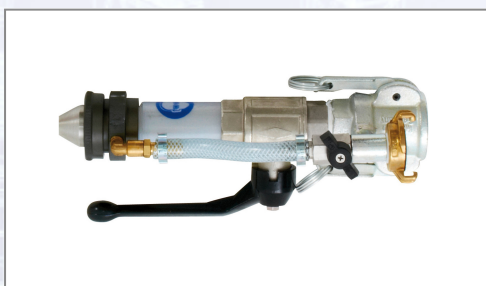

Škropilna brizgalka za okrasne in armirne omete PFT

Art.Nr.	Beschreibung	Einheit
Z1959	Škropilna brizgalka za okrasne in armirne omete z šobo 10mm PFT	ST

Standorte / Kontakt

GRAZ

Lorencic Bauservice GmbH
Puchstraße 208
8055 Graz