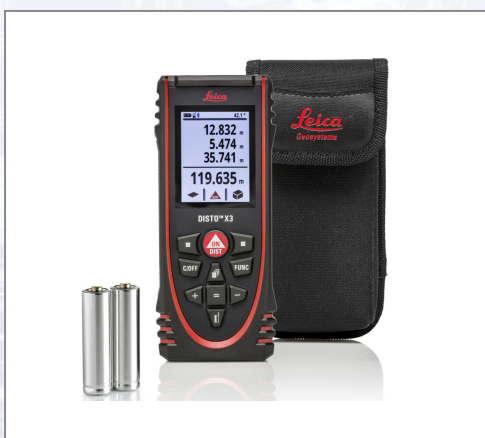

Laserski merilec razdalje DISTO X3

Robustna serija LEICA DISTO X za težke okoljske razmere združuje inovativno merilno tehnologijo s specifičnim oblikovanjem in konstrukcijo. Preprost uporabniški vmesnik. Občutljivi merilni elementi so zaščiteni z masivnimi gumijastimi sestavnimi deli, zato je še posebej odporen. Padci iz višine do višine 2 m so dokaz tega. Ohišje in tipkovnica sta zasnovana posebej proti vodi in prahu. Čiščenje pod tekočo vodo torej ni problem. Senzor nagiba in pametni preračun. Natančen in preprost za rokovanje. Določitev vodoravne razdalje s kombinacijo merjenja razdalje in naklona. Meritve lahko uporabite tudi za samodejno izdelavo realističnih in pomanjšanih tlorisov. Pri vrtenju naprave se zaslon obrača samodejno in je

meritve mogoče enostavno prebrati s katerega koli zornega kota. Tehnični podatki: - Natančnost merjenja razdalje: +/- 1,0 mm, - Domet: 0,05 do 150 m, - Senzor nagiba: da, - Smart Base Merilno območje: 360 °, pomnilnik za zadnje meritve: 20, - Večnamenski rep: da, - Samodejno referenčno prepoznavanje za končni del: da, - Tip baterije: AA 2 x 1,5 V, - Zaščitni razred: IP 65, - Mere: 132 x 56 x 29 mm, - Teža z baterijo: 0,184 kg. Vključeno v dostavo: torba, zapestni pas, baterije.