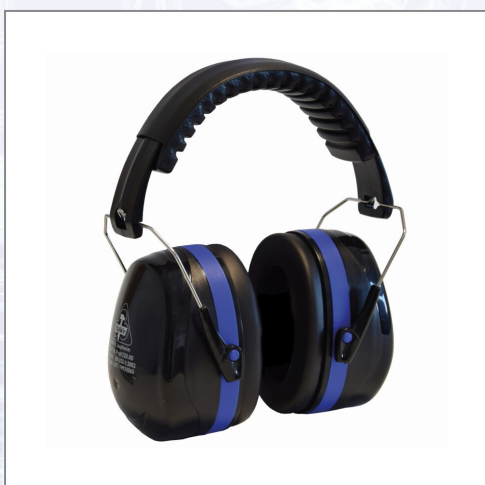

## Zaščitne slušalke HAWE Profi

Äpfel und Öfen - fibră Zaščitne slušalke z naglavnim trakom. Popolno prileganje, visoko udobje nošenja, vrednost SNR 32 dB. Skladno z uredbo o osebni zaščitni opremi (EU) 2016/425.

Art.Nr.	Beschreibung	Einheit
Z32000-1	Zaščitne slušalke HAWE Profi z naglavnim lokom P20	ST