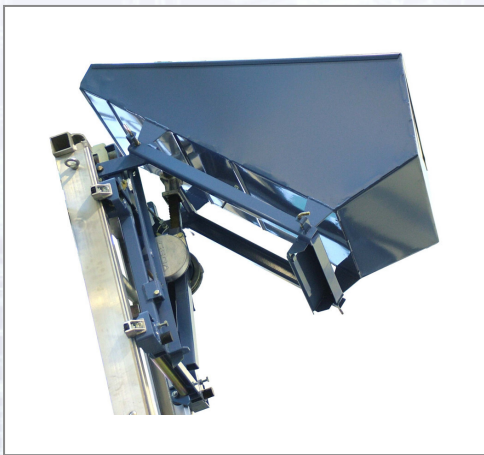

## Prekucno korito GEDA

Prekucno korito z nagibno tirnico (nagib za praznjenje na tleh) in nastavljivo oporo (samo za GEDA standardne tirnice).

Art.Nr.	Beschreibung	Einheit
ZG2818	Prekucno korito GEDA z nagibno tirnico in nastavljivo oporo	ST