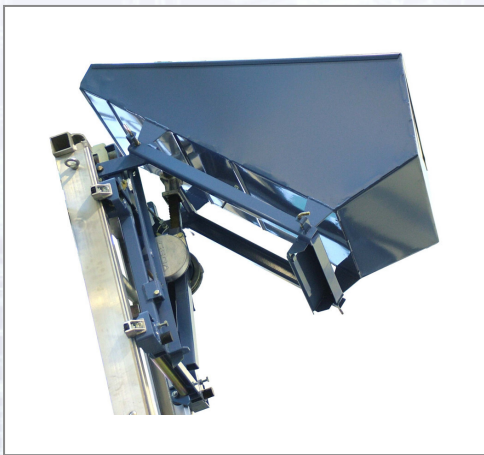

Prekucno korito GEDA

Prekucno korito z nagibno tirnico (nagib za praznjenje na tleh) in nastavljivo oporo (samo za GEDA standardne tirnice).

Art.Nr.	Beschreibung	Einheit
ZG2818	Prekucno korito GEDA z nagibno tirnico in nastavljivo oporo	ST