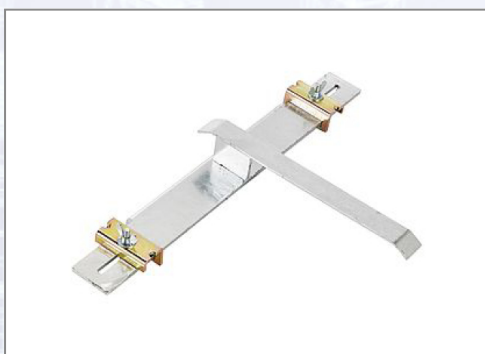

# Kontrolni lok-ročaj za izklop za GEDA 200Z

Končni izklopni nosilec končnega stikala za zaustavitve na etaži  
ali za raztovor.

Art.Nr.	Beschreibung	Einheit
ZG2364	Kontrolni lok-ročaj za izklop pri ustavitvi za raztovor GEDA 200Z	ST
ZG2628	Kontrolni lok-ročaj za izklop pri ustavitvi na etaži GEDA 200Z	ST