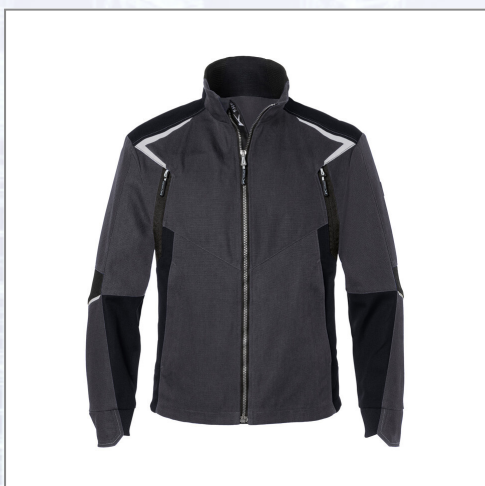

Jakna KÜBLER BODYFORCE - antracit/črna

Dvobarvna jakna iz: 65 % poliestra, 35 % bombaža, 260 g/m². Kroj za objemanje telesa s športnim videzom. Prsna žepa EasyBrand za lažjo uporabo. Kontrastni elementi: stranski vložki spredaj in zadaj, ramena in vložek za rokave, ščitnik za brado, prešit šiv na rami in koncu rokava. Stretch in zadrge: črna barva za vse barvne sheme. Refleksni elementi (Y-krila): na rokavu, na sprednji in zadnji rami. Ergonomske linije za več svobode gibanja. 2 pokrita stranska žepa z zadrgo. 2 diagonalna prsna žepa z zadrgo. Desno: notranji žep pametnega telefona z zapiralom. Vidna zadnja zadruga s kombinirano zaščito za brado in veter. Vsi žepi na zip zadrugo in navznoter obrnjeno zapiralno spiralo proti umazaniji in praskam. Stoječ / odložen ovratnik z udobnim raztegljivim vložkom v vratu za ergonomsko delo v prisilni drži. Manšete na rokavih in rob jakne z raztegljivim vložkom. Ergonomsko krojeni rokavi z dodatnimi razteznimi območji na komolcih in ramenih za optimalno svobodo gibanja. Podaljšano hrbtišče. Inovativno tkanje za izjemno robustnost in poseben videz. Ergonomsko oblikovana, priročna zadruga. Obremenjena mesta so ojačana. Velikosti: S - 3XL.

Art.Nr.	Beschreibung	Einheit
Z11259799S	Jakna KÜBLER BODYFORCE antracit/črna 260 g/m ² vel. S	ST
Z11259799M	Jakna KÜBLER BODYFORCE antracit/črna 260 g/m ² vel. M	ST
Z11259799L	Jakna KÜBLER BODYFORCE antracit/črna 260 g/m ² vel. L	ST
Z112597992XL	Jakna KÜBLER BODYFORCE antracit/črna 260 g/m ² vel. 2XL	ST
Z112597993XL	Jakna KÜBLER BODYFORCE antracit/črna 260 g/m ² vel. 3XL	ST