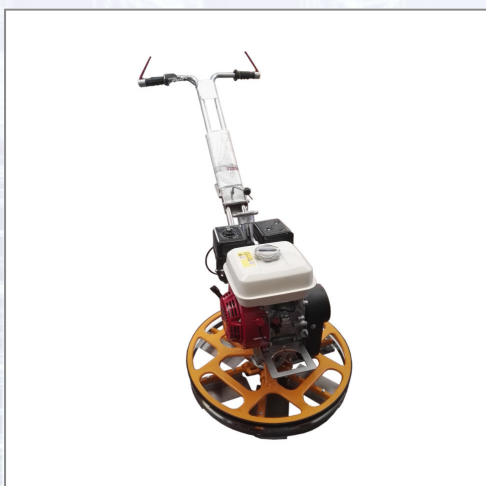

# Krilni gladilec MOSKITO 60 – bencin – 6 lopatic

Krilni gladilec s stabilizacijskim obročem in preklopnim vodilom. Posebej izdelan za delo ob robovih. 6 gladilnih lopatic zagotavlja hitrejše in učinkovitejše delo oz. glajenje betona. Tehnični podatki: premer krožnika 600 mm, bencinski motor HONDA GX160 5,5 PS, teža 51 kg.

Art.Nr.	Beschreibung	Einheit
Z003021	Krilni gladilec MOSKITO 60, p=600mm, 6 lopatic, HONDA 5,5PS	ST