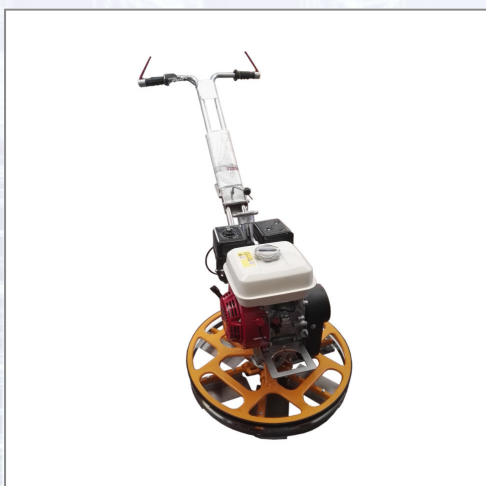

# Krilni gladilec MOSKITO 60 – bencin – 6 lopatic

Krilni gladilec s stabilizacijskim obročem in preklopnim vodikom. Posebej izdelan za delo ob robovih. 6 gladilnih lopatic zagotavlja hitrejše in učinkovitejše delo oz. glajenje betona. Tehnični podatki: premer krožnika 600 mm, bencinski motor HONDA GX160 5,5 PS, teža 51 kg.

| Art.Nr. | Beschreibung  | Einheit |
|---------|---|---------|
| Z003021 | Krilni gladilec MOSKITO 60, p=600mm, 6 lopatic, HONDA 5,5PS | ST      |