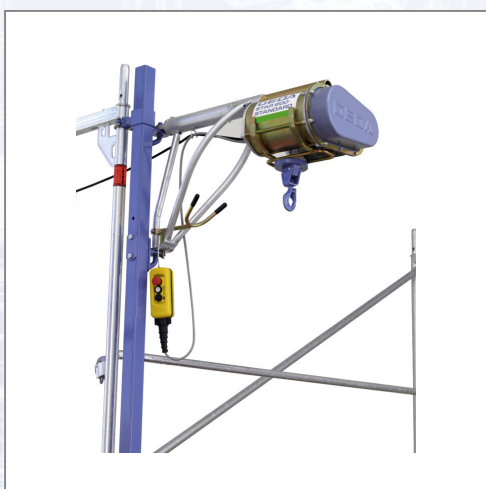

GEDA Star 200 Standard

Navijalno konzolno dvigalo z gibljivo roko transportne zmogljivosti do 200 kg. Sestavljena iz električnega vitla 43,5 kg in gibljivo konzolo 8,5 kg, vlečno žično vrvjo, vrtilnim lovilnikom proti zapletanju vrvi in kavljem za dviganje. Krmilna enota z varnostnim izklopom. - Transportna hitrost: 22 m/min. - Motor 1 kW / 230 V / 50 Hz.

Art.Nr.	Beschreibung	Einheit
ZG1257	Dvigalo z gibljivo roko GEDA Star 200 Standard 25m višina dviga	ST
ZG1258	Dvigalo z gibljivo roko GEDA Star 200 Standard 50m višina dviga	ST

Standorte / Kontakt

GRAZ

Lorencic Bauservice GmbH
Puchstraße 208
8055 Graz