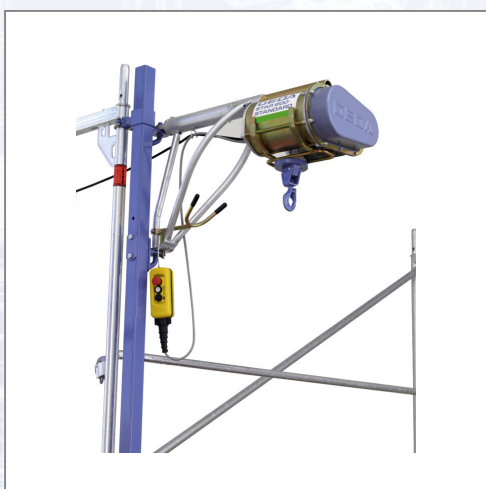

## GEDA Star 200 Standard

Navijalno konzolno dvigalo z gibljivo roko transportne zmogljivosti do 200 kg. Sestavljena iz električnega vitla 43,5 kg in gibljivo konzolo 8,5 kg, vlečno žično vrvjo, vrtilnim lovilnikom proti zapletanju vrvi in kavljem za dviganje. Krmilna enota z varnostnim izklopom. - Transportna hitrost: 22 m/min. - Motor 1 kW / 230 V / 50 Hz.

Art.Nr.	Beschreibung	Einheit
ZG1257	Dvigalo z gibljivo roko GEDA Star 200 Standard 25m višina dviga	ST
ZG1258	Dvigalo z gibljivo roko GEDA Star 200 Standard 50m višina dviga	ST