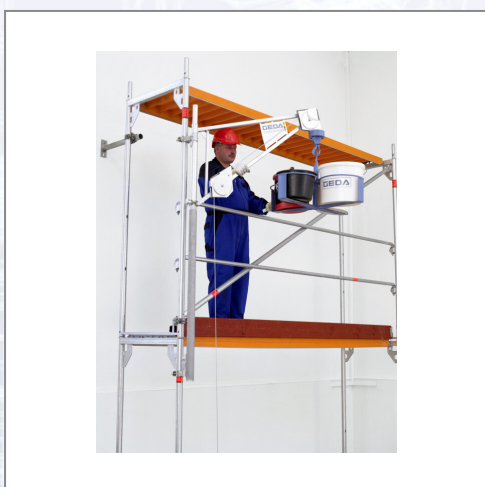

Univerzalna gibljiva konzola GEDA

Vrtljiva roka-konzola z vrtljivim držalom za pritrditev za 1 1/2" cevni oder na kateri koli višini odra.

Art.Nr.	Beschreibung	Einheit
ZG1267	Univerzalna gibljiva konzola za GEDA Maxi 120 S/150 S	ST