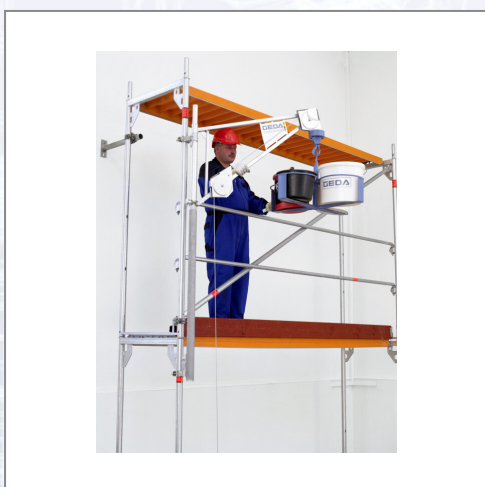

## Univerzalna gibljiva konzola GEDA

Vrtljiva roka-konzola z vrtljivim držalom za pritrditev za 1 1/2" cevni oder na kateri koli višini odra.

Art.Nr.	Beschreibung	Einheit
ZG1267	Univerzalna gibljiva konzola za GEDA Maxi 120 S/150 S	ST