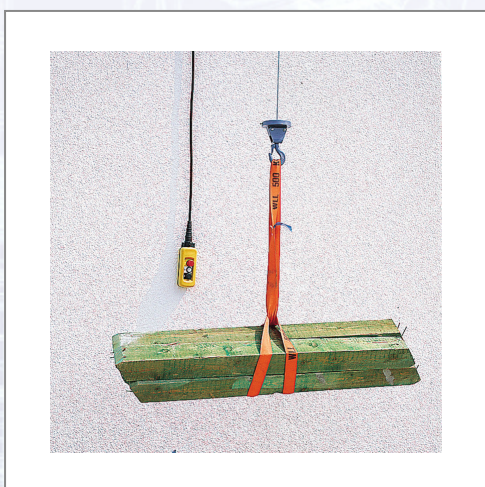

Dvižna zanka GEDA

Art.Nr.	Beschreibung	Einheit
ZG1432	Dvižna zanka 1,5m (za transport plošč) za GEDA Mini/Maxi	ST

Standorte / Kontakt

GRAZ

Lorencic Bauservice GmbH
Puchstraße 208
8055 Graz

Tel.: +43 316 47 25 64-0
Fax: +43 316 47 25 64-77
graz@lorencic.at