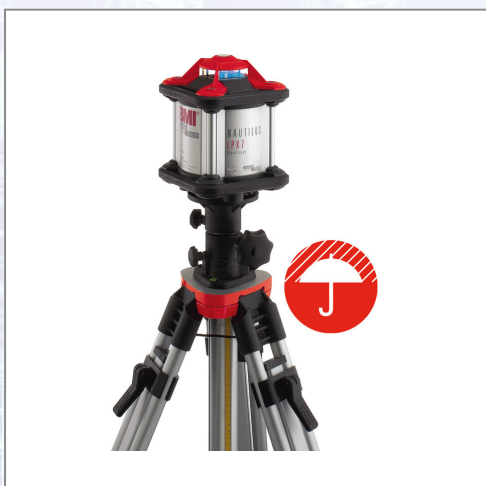

Rotacijski laser - set BMI NAUTILUS IPX

7

Za profesionalno rabo, horizontalno niveliranje. - Samodejna ustavitev laserja pri udarcu ali katerikoli drugi spremembi položaja - Rdeč diodni laser - Samonivelirno območje +/- 6% - Natančnost +/- 2,6mm/30m - Doseg do premera 300m s sprejemnikom - Napajanje: omrežje ali akumulator - Trajanje obratovanja 70h - Vodoodporen po IP67 - Teža 2,5kg.

Art.Nr.	Beschreibung	Einheit
Z64803AHSET	Rotacijski laser - Set BMI NAUTILUS IPX7 s sprejemnikom, polnilcem in torbo	ST
Z9009	Polnilnik za rotacijski laser BMI NAUTILUS IPX7	ST

Standorte / Kontakt

GRAZ

Lorencic Bauservice GmbH
Puchstraße 208
8055 Graz