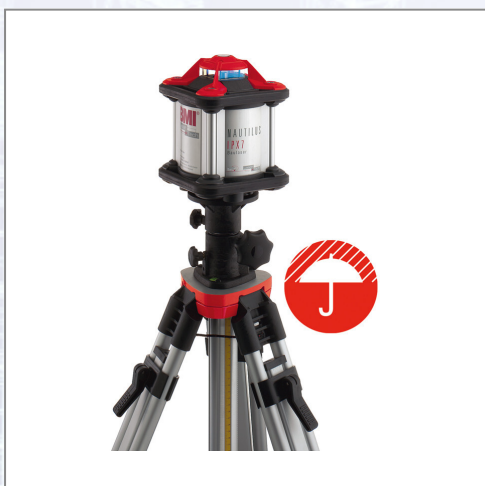

# Rotacijski laser - set BMI NAUTILUS IPX

## 7

Za profesionalno rabo, horizontalno niveliranje. - Samodejna ustavitev laserja pri udarcu ali katerikoli drugi spremembi položaja - Rdeč diodni laser - Samonivelirno območje +/- 6% - Natančnost +/- 2,6mm/30m - Doseg do premera 300m s sprejemnikom - Napajanje: omrežje ali akumulator - Trajanje obratovanja 70h - Vodoodporen po IP67 - Teža 2,5kg.