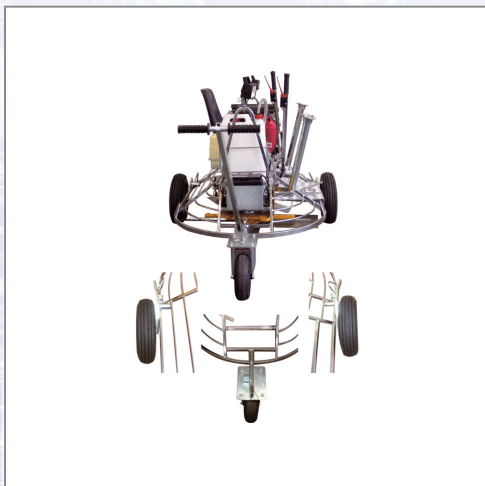

Transportna kolesa univerzalna BARIKELL

Art.Nr.	Beschreibung	Einheit
Z3397-1	Transportna kolesa BARIKELL za MK8-75, OL90, MK8-90, MK8-120, MK10-120	ST

Standorte / Kontakt

GRAZ

Lorencic Bauservice GmbH
Puchstraße 208
8055 Graz