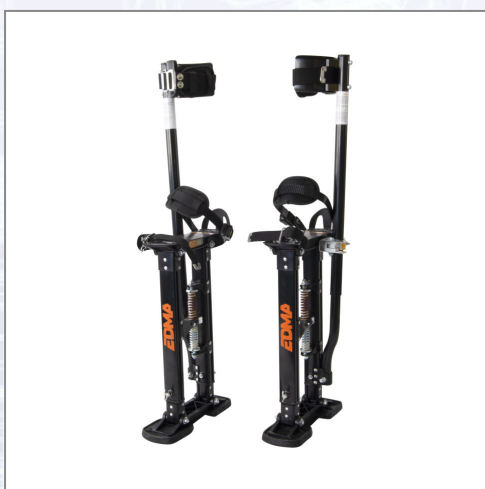

Profi hodulje Alu MOONWALKER

Nastavljive, od 45 - 76cm, maksimalna obtežba 102kg. Prihranek časa pri delih na večji višini, premičen nastopni podplat za normalno hojo, 2 stopala/peti na eni hodulji za boljšo stabilnost, lahke in priročne. Teža 6,75kg.