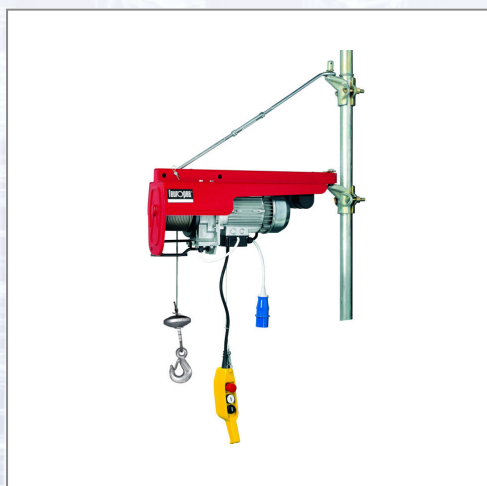

# Konzolno dvigalo LEUROPEA HE200 VELOCE

Konzolno dvigalo z nosilnostjo do 200 kg, tip motorja: enofazni motor, napetost: 220 V, frekvenca: 50-60 Hz, poraba energije: 1350 W, dolžina vrvi: 40 m, hitrost dviganja: 39 m / min, premer vrvi: 4 mm, lastna teža: 39 kg. Vključeno v dobavo: daljinski upravljalnik, dvodelne objemke za ogrodje, zgornji vlečni drog.

Art.Nr.	Beschreibung	Einheit
ZHE200S40PA	Konzolno dvigalo LEUROPEA HE200 VELOCE 220V, 200kg, jeklena vrv 40m, hitrost dviga 39m/min	ST
ZHE200S40C0	Konzolno dvigalo LEUROPEA HE200 VELOCE 220V z opcijo podaljšanja krmilnega kabla	ST