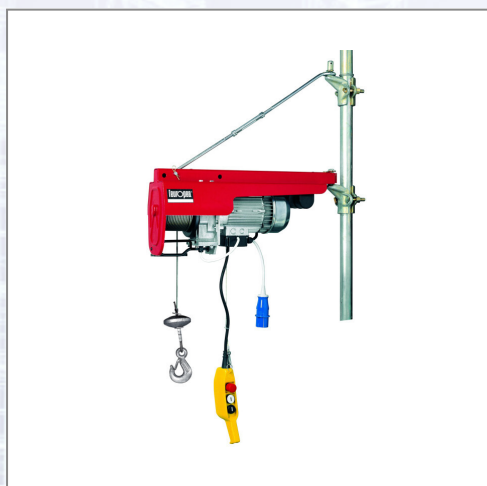

Konzolno dvigalo LEUROPEA HE200 VELOCE

Konzolno dvigalo z nosilnostjo do 200 kg, tip motorja: enofazni motor, napetost: 220 V, frekvenca: 50-60 Hz, poraba energije: 1350 W, dolžina vrvi: 40 m, hitrost dviganja: 39 m / min, premer vrvi: 4 mm, lastna teža: 39 kg. Vključeno v dobavo: daljinski upravljalnik, dvodelne objemke za ogrodje, zgornji vlečni drog.

Art.Nr.	Beschreibung	Einheit
ZHE200S40PA	Konzolno dvigalo LEUROPEA HE200 VELOCE 220V, 200kg, jeklena vrv 40m, hitrost dviga 39m/min	ST
ZHE200S40C0	Konzolno dvigalo LEUROPEA HE200 VELOCE 220V z opcijo podaljšanja krmilnega kabla	ST