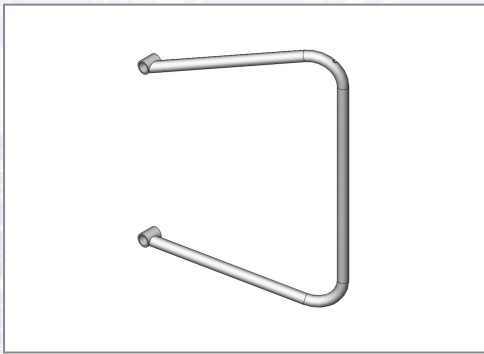

Upravljalni ročaj za dvižno napravo STEINMAGNET SM-600 PROBST

Art.Nr.	Beschreibung	Einheit
Z42720063	Upravljalni ročaj za STEINMAGNET SM-600 PROBST, dodatna oprema	ST

Standorte / Kontakt

GRAZ

Lorencic Bauservice GmbH
Puchstraße 208
8055 Graz