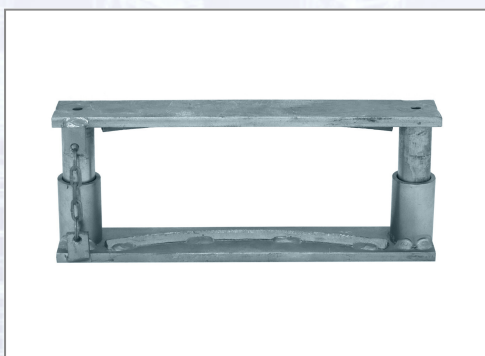

Adapter za rezanje krivin RSA PROBST za rezalec AL

100mm,

Adapter RSA pretvori v trenutku, vsak trgovsko običajen rezalec robnikov in plošč v rezalec krivin. Genialno in praktično. S to napravo lahko režemo vse vrste tlakovcev, v poljubnem radiju! Enostavno, precizno in optično brezhibno lahko sedaj izdelamo vse priključke tlakovcev na krivine in okoli pokrovov jaškov. Primerno za okrogle jaške z premerom ca. 700-800mm. Enostavna namestitev in rokovanje. Adapter namestimo med obema nožema (zgoraj in spodaj) in ga ni potrebno fiksirati. Tehnični podatki: Rezalna širina: 250mm, potrebna svetla širina rezalca za vstavev adapterja: 355mm, Rezalna višina: 50-
Teža: 4,5kg.

Art.Nr.	Beschreibung	Einheit
Z41200016	Adapter za rezanje krivin RSA-25 PROBST ra rezalec AL	ST

Standorte / Kontakt

GRAZ

Lorencic Bauservice GmbH
Puchstraße 208
8055 Graz

Tel.: +43 316 47 25 64-0
Fax: +43 316 47 25 64-77
graz@lorencic.at