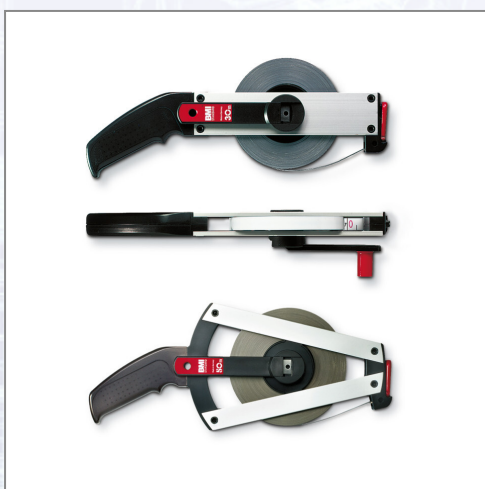

Tračni meter v okvirju Standard - jeklo

Belo lakiran, z mm razdelbo, začetek razdelbe traku BF - takoj od obroča naprej.

Art.Nr.	Beschreibung	Einheit
Z501024030BF	Tračni meter v okvirju Standard 30m jeklen, belo lakiran, začetek traku BF	ST
Z501034050BF	Tračni meter v okvirju Standard 50m jeklen, belo lakiran, začetek traku BF	ST