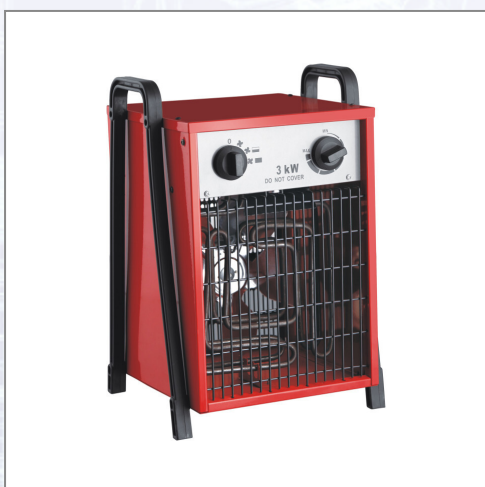

## Električni grelec LORENCIC LO-3-230

Priročen električni grelec za ogrevanje majhnih in srednje velikih industrijskih, obrtniških in stanovanjskih objektov. Brez plamena in brez oddajanja škodljivih emisij v okolje, zato uporaben v vseh zaprtih oz. salabo zračenih prostorih. Regulacija gretja se uravnava preko integriranega varnostnega/sobnega termostata, ki preprečuje pregrevanje. Stabilno kovinsko ohišje za večje obremenitve. Tehnični podatki: - zmogljivost: 1500/3000 W (2582 kcal/h), - zračni tok: 510 m<sup>3</sup>/h, - omrežje: 230 V/50 Hz/14,3 A, - električna priklopna moč: 3,0 kW, - nivo glasnosti: 50 dB(A), - zaščita pregrevanja z zakasnitvenim vklopnim stikalom, - vrsta zaščite: IP 24, - teža: 5,8 kg.

Art.Nr.	Beschreibung	Einheit
Z20821049LO	Električni grelec LO-3-230 3kW	ST