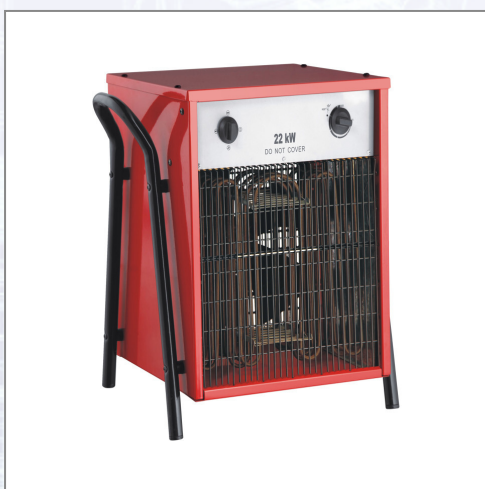

## Električni grelec LORENCIC LO-22-400

Priročen električni grelec za ogrevanje majhnih in srednje velikih industrijskih, obrtniških in stanovanjskih objektov. Brez plamena in brez oddajanja škodljivih emisij v okolje, zato uporaben v vseh zaprtih oz. salabo zračenih prostorih. Regulacija gretja se uravnava preko integriranega varnostnega/sobnega termostata, ki preprečuje pregrevanje. Stabilno kovinsko ohišje za večje obremenitve. Tehnični podatki: - zmogljivost: 11000/22000 W (18900 kcal/h), - zračni tok: 2200 m<sup>3</sup>/h, - omrežje: 400 V/50 Hz/32,0 A, - električna priklopna moč: 22,0 kW, - nivo glasnosti: 65 dB(A), - zaščita pregrevanja z zakasnitvenim vklopnim stikalom, - vrsta zaščite: IP 24, - teža: 22,6 kg.

Art.Nr.	Beschreibung	Einheit
Z20821247LO	Električni grelec LO-22-400 22kW	ST