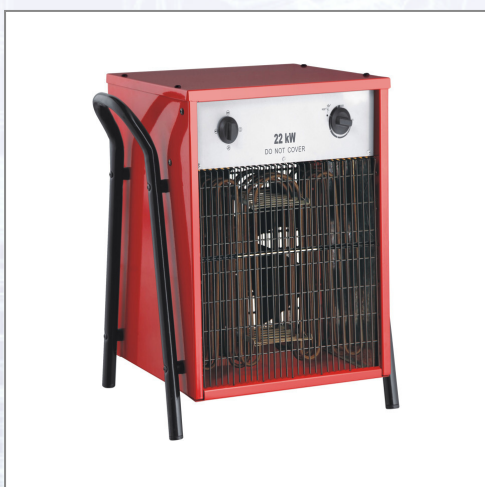

Električni grelec LORENCIC LO-22-400

Priročen električni grelec za ogrevanje majhnih in srednje velikih industrijskih, obrtniških in stanovanjskih objektov. Brez plamena in brez oddajanja škodljivih emisij v okolje, zato uporaben v vseh zaprtih oz. salabo zračenih prostorih. Regulacija gretja se uravnava preko integriranega varnostnega/sobnega termostata, ki preprečuje pregrevanje. Stabilno kovinsko ohišje za večje obremenitve. Tehnični podatki: - zmogljivost: 11000/22000 W (18900 kcal/h), - zračni tok: 2200 m³/h, - omrežje: 400 V/50 Hz/32,0 A, - električna priklopna moč: 22,0 kW, - nivo glasnosti: 65 dB(A), - zaščita pregrevanja z zakasnitvenim vklopnim stikalom, - vrsta zaščite: IP 24, - teža: 22,6 kg.

Art.Nr.	Beschreibung	Einheit
Z20821247LO	Električni grelec LO-22-400 22kW	ST

Standorte / Kontakt

GRAZ

Lorencic Bauservice GmbH
Puchstraße 208
8055 Graz

Tel.: +43 316 47 25 64-0
Fax: +43 316 47 25 64-77
graz@lorencic.at