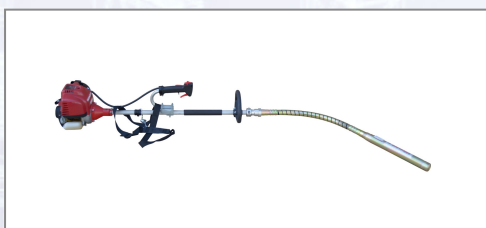

Palični vibrator BARIKELL z bencinskim motorjem HONDA GX35

Art.Nr.	Beschreibung	Einheit
ZTKZX-45	Palični vibrator BARIKEL, HONDA GX35 premer igle 45mm, teža 16kg	ST

Standorte / Kontakt

GRAZ

Lorencic Bauservice GmbH
Puchstraße 208
8055 Graz