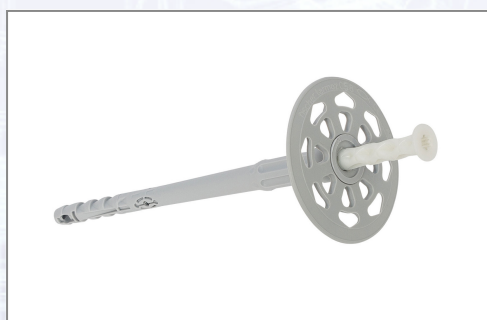

## Vijačno sidro TERMOZ CS8 FISCHER

Ekonomično vijačno sidro za vse vrste izolacijskih plošč in za vse kategorije podlage. Hitra in enostavna montaža z običajnim električnim vrtalnim kladivom ali baterijskim udarnim vrtalnikom. Poseben Compound vijak omogoča termično ločitev med jeklom in umetno maso. Poglobljena montaža: s setom orodja CS, se vijak pogrezne v izolacijo. Orodje omogoča, da se vijak privije in vložek skrči do točno definirane cone poglobitve v izolacijski plošči. V kombinaciji s čepom (rondela) iz istega materiala kot izolacija, dobimo homogeno ravno površino, za nadaljnjo obdelavo in enakomeren nanos naslednjih slojev fasade. Površinska montaža: s standarnim bitom T30 ali s setom orodja za pritrnitev sider CS. Vijak se v vložek privijači tesno do površine z izolacijsko ploščo, do tesnega stika obroča plastičnega sidra z izolacijsko ploščo. Preizkušen po ETA in je primeren za kategorijo podlage A, B, C, D, E. Kategorija uporabe po ÖNORM A, B, C, D, E.

Art.Nr.	Beschreibung	Einheit
Z531960	Vijačno sidro TERMOZ CS8/110 100kos/karton 54kart/pal	KAR
Z531970	Vijačno sidro TERMOZ CS8/130 100kos/karton 54kart/pal	KAR
Z531974	Vijačno sidro TERMOZ CS8/150 100kos/karton 54kart/pal	KAR
Z531976	Vijačno sidro TERMOZ CS8/170 100kos/karton 45kart/pal	KAR
Z531978	Vijačno sidro TERMOZ CS8/190 100kos/karton 45kart/pal	KAR
Z531982	Vijačno sidro TERMOZ CS8/210 100kos/karton 45kart/pal	KAR
Z531984	Vijačno sidro TERMOZ CS8/230 100kos/karton 45kart/pal	KAR
Z531989	Vijačno sidro TERMOZ CS8/250-R 100kos/karton 45kart/pal	KAR
Z531993	Vijačno sidro TERMOZ CS8/270-R 100kos/karton 45kart/pal	KAR
Z531997	Vijačno sidro TERMOZ CS8/290-R 100kos/karton 45kart/pal	KAR