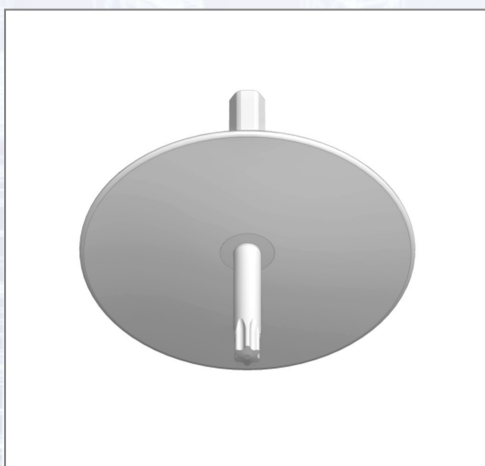

Orodje za montažo vijačnih sider LORENCIC

Montažno orodje za podometno montažo Lorencic vijačnih sider R-TFIX-8SX.

Art.Nr.	Beschreibung	Einheit
ZTFIXTOOLLO	Orodje za montažo vijačnih sider R-TFIX-8SX, poravnava s površino P16	ST