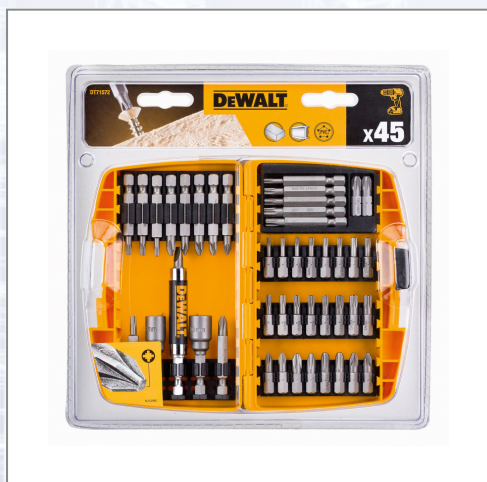

Komplet Bit nastavkov DEWALT® 25mm/50mm

45-delni komplet bitnih nastavkov v robustni škatlici za vijačenje (Philips, Schlitz, Pozi, Torx & bitno držalo). Komplet sestoji iz: vijačnih bitnih nastavkov: - 25 mm: Ph1 x 2, Ph2 x 2, Ph3 x 2, SI6, Pz2 x 2, Pz3 x 2, T10 x 3, T15 x 3, T20 x 4, T25 x 3, T30 x 3 - 50 mm: Ph1, Ph2 x 2, Pz1, Pz2 x 2, T10, T15, T20 x 3, T25 x 2, T30 x 2 - magnetni nasadni ključ: 8, 10 mm - bitno držalo z vodilno pušo.

Art.Nr.	Beschreibung	Einheit
ZDT71572-QZ	Komplet bitnih nastavkov DEWALT® 25mm/50mm 45-delni, vključno z magnetnimi nas. ključi, bitnim držalom, rob. škatlo	ST

Standorte / Kontakt

GRAZ

Lorencic Bauservice GmbH
Puchstraße 208
8055 Graz