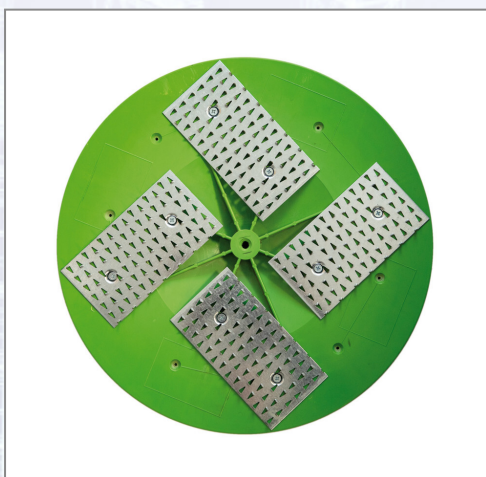

Plošča za praskanje za EPG 400, EPG 400 WP

Art.Nr.	Beschreibung	Einheit
Z37724000	Plošča za praskanje, za EPG 400, EPG 400 WP	ST

Standorte / Kontakt

GRAZ

Lorencic Bauservice GmbH
Puchstraße 208
8055 Graz

Tel.: +43 316 47 25 64-0
Fax: +43 316 47 25 64-77
graz@lorencic.com