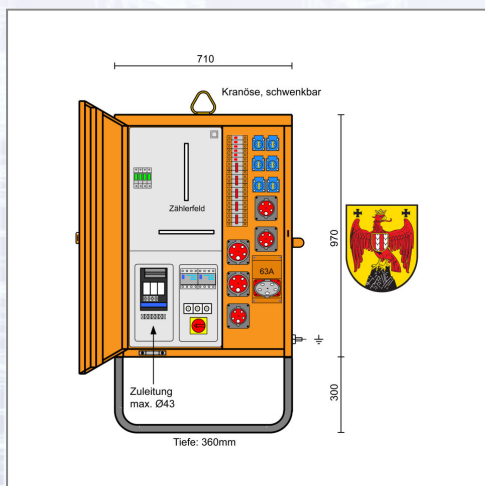

Gradbena elektro omara BGLD M-AVEV 63/321-6/UR2/A

Varovalo priključka: NH-ločilnik vel. 00, 80A, preko zapore B1 možno odkleniti, presek priklopa: max. 50mm² Al/Cu - Prostor za merilnik: števec delovne energije H07V-K 16mm² 400V AC - Glavna varovalka: obremenilno ločilno stikalo z varovalko DIII 63A - FI 100/4/0,3A, za priklop pretvornikov frekvence CEE-vtičnico 63A 5p 400V - FI 63/4/0,03A za druge vtičnice - 1 CEE-vtičnica 63A 5p 400V brez varovanja - 2 CEE-vtičnici 32A 5p 400V varovano z 2 LS 32A 3p-C - 3 CEE-vtičnice 16A 5p 400V varovano z 3 LS 16A 3p-C - 6 šuko-vtičnic 16A 3p 230V varovano z 6 LS 16A 1p-C - Barva: RAL2000, teža ca. 58kg, ŠxVxG: 710x1270x360mm z podnožjem 300mm.

Art.Nr.	Beschreibung	Einheit
Z690100033	Gradbena elektro omara BGLD M-AVEV 63/321-6/UR2/A varovalo pretvorbe frekvence	ST

Standorte / Kontakt

GRAZ

Lorencic Bauservice GmbH
Puchstraße 208
8055 Graz

Tel.: +43 316 47 25 64-0
Fax: +43 316 47 25 64-77
graz@lorencic.com