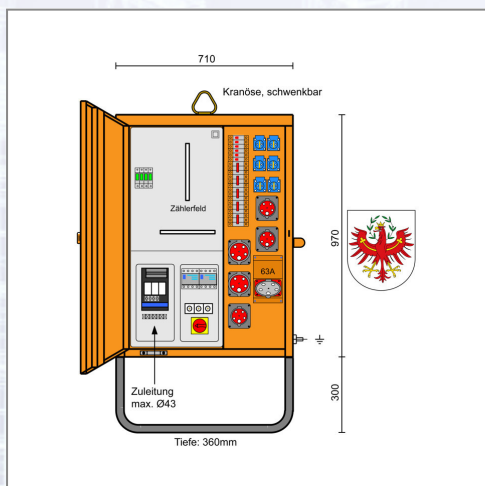

Gradbena elektro omara TIROL M-AVEV 63/321-6/WA/UR3/A

Varovalo priključka: NH-ločilnik vel. 00, 80A, presek priklopa: max. 35mm² Cu - Prostor za merilnik: 1 števno polje, 1 polje za pretvornik in vpenjala za števec z varovalkami 10A - Glavna varovalka: Tarifno stikalo nastavljivo 50 - 63A - FI 100/4/0,3A, preobremenitveno stikalo za CEE-vtičnico 63A 5p 400V - FI 63/4/0,03A, za CEE-vtičnice 32A+16A (FI predvarovano z varovalko DIII 63A) - FI 40/4/0,03A, za varnostno vtičnico (FI predvarovano z varovalko DIII 35A) - 1 CEE-vtičnica 63A 5p 400V varovana z varovalko DIII 63A - 2 CEE-vtičnici 32A 5p 400V varovano z 2 LS 32A 3p-C - 3 CEE-vtičnice 16A 5p 400V varovano z 3 LS 16A 3p-C - 6 šuko-vtičnic 16A 3p 230V varovano z 6 LS 16A 1p-C - Barva: RAL2000, teža ca. 91kg, ŠxVxG: 1040x1270x360mm z podnožjem 300mm.

Art.Nr.	Beschreibung	Einheit
Z690131046	Gradbena elektro omara TIROL M-AVEV 63/321-6/WA/UR3/A varovalo pretvorbe frekvence	ST

Standorte / Kontakt

GRAZ

Lorencic Bauservice GmbH
Puchstraße 208
8055 Graz

Tel.: +43 316 47 25 64-0
Fax: +43 316 47 25 64-77
graz@lorencic.com