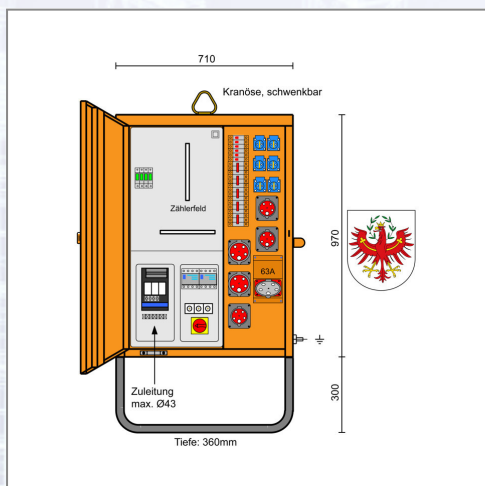

Gradbena elektro omara TIROL M-AVEV 63/321-6/WA/UR3/A

Varovalo priključka: NH-ločilnik vel. 00, 80A, presek priklopa: max. 35mm² Cu - Prostor za merilnik: 1 števno polje, 1 polje za pretvornik in vpenjala za števec z varovalkami 10A - Glavna varovalka: Tarifno stikalo nastavljivo 50 - 63A - FI 100/4/0,3A, preobremenitveno stikalo za CEE-vtičnico 63A 5p 400V - FI 63/4/0,03A, za CEE-vtičnice 32A+16A (FI predvarovano z varovalkoDIII 63A) - FI 40/4/0,03A, za varnostno vtičnico (FI predvarovano z varovalko DIII 35A) - 1 CEE-vtičnica 63A 5p 400V varovana z varovalko DIII 63A - 2 CEE-vtičnici 32A 5p 400V varovano z 2 LS 32A 3p-C - 3 CEE-vtičnice 16A 5p 400V varovano z 3 LS 16A 3p-C - 6 šuko-vtičnic 16A 3p 230V varovano z 6 LS 16A 1p-C - Barva: RAL2000, teža ca. 91kg, ŠxVxG: 1040x1270x360mm z podnožjem 300mm.

Art.Nr.	Beschreibung	Einheit
Z690131046	Gradbena elektro omara TIROL M-AVEV 63/321-6/WA/UR3/A varovalo pretvorbe frekvence	ST

Standorte / Kontakt

GRAZ

Lorencic Bauservice GmbH
Puchstraße 208
8055 Graz

Tel.: +43 316 47 25 64-0
Fax: +43 316 47 25 64-77
graz@lorencic.at