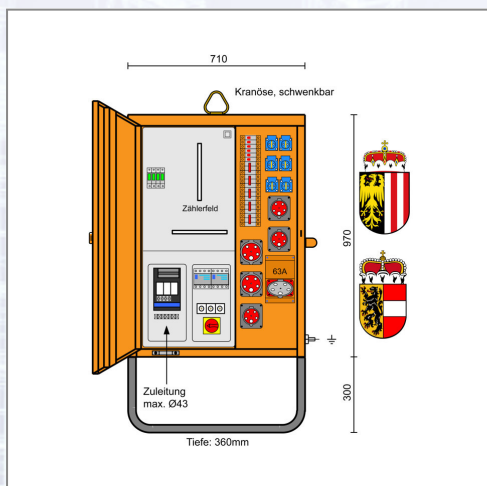

Gradbena elektro omara OÖ/SBG M- AVEV 63/321-6/UR2/A

Varovalo priključka: NH-ločilnik vel. 00, 80A, presek priklopa: max. 35mm² Cu - Prostor za merilnik: števec delovne energije H07V-K 25mm² 400V AC - Glavna varovalka: obremenilno ločilno stikalo z varovalko DIII 63A - FI 100/4/0,3A, za priklop pretvornikov frekvence na za CEE-vtičnico 63A 5p 400V - FI 63/4/0,03A, termično stabilno za ostale vtičnice - 1 CEE-vtičnica 63A 5p 400V brez varovala - 2 CEE-vtičnici 32A 5p 400V varovane z 2 LS 32A 3p-C - 3 CEE-vtičnice 16A 5p 400V varovanje z 3 LS 16A 3p-C - 6 šuko-vtičnic 16A 3p 230V varovane z 6 LS 16A 1p-C - Barva: RAL2000, teža ca. 58kg, ŠxVxG: 710x1270x360mm z podnožjem 300mm.

Art.Nr.	Beschreibung	Einheit
Z690100029	Gradbena elektro omara OÖ/SBG M-AVEV 63/321-6/UR2/A varovalo pretvorbe frekvence	ST

Standorte / Kontakt

GRAZ

Lorencic Bauservice GmbH
Puchstraße 208
8055 Graz

Tel.: +43 316 47 25 64-0
Fax: +43 316 47 25 64-77
graz@lorencic.com