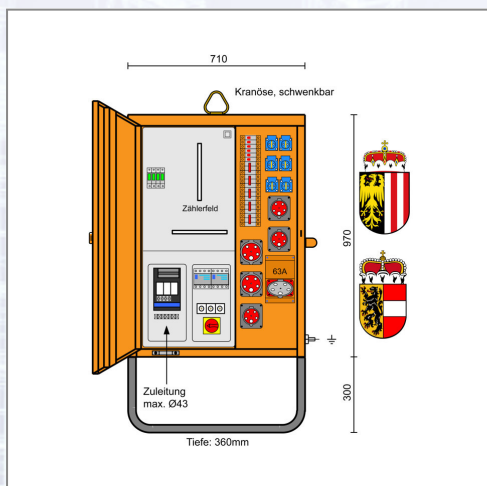

Gradbena elektro omara OÖ/SBG M- AVEV 63/321-6/UR2/A

Varovalo priključka: NH-ločilnik vel. 00, 80A, presek priklopa: max. 35mm² Cu - Prostor za merilnik: števec delovne energije H07V-K 25mm² 400V AC - Glavna varovalka: obremenilno ločilno stikalo z varovalko DIII 63A - FI 100/4/0,3A, za priklop pretvornikov frekvence na za CEE-vtičnico 63A 5p 400V - FI 63/4/0,03A, termično stabilno za ostale vtičnice - 1 CEE-vtičnica 63A 5p 400V brez varovala - 2 CEE-vtičnici 32A 5p 400V varovane z 2 LS 32A 3p-C - 3 CEE-vtičnice 16A 5p 400V varovanje z 3 LS 16A 3p-C - 6 šuko-vtičnic 16A 3p 230V varovane z 6 LS 16A 1p-C - Barva: RAL2000, teža ca. 58kg, ŠxVxG: 710x1270x360mm z podnožjem 300mm.

Art.Nr.	Beschreibung	Einheit
Z690100029	Gradbena elektro omara OÖ/SBG M-AVEV 63/321-6/UR2/A varovalo pretvorbe frekvence	ST

Standorte / Kontakt

GRAZ

Lorencic Bauservice GmbH
Puchstraße 208
8055 Graz

Tel.: +43 316 47 25 64-0
Fax: +43 316 47 25 64-77
graz@lorencic.at