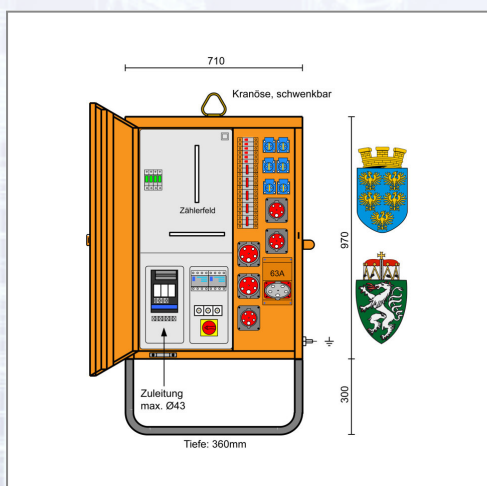

Gradbena elektro omara NÖ/STMK M- AVEV 63/321-6/UR2/A

Varovalo priključka: NH-ločilnik vel. 00, 80A, presek priklopa: max. 50mm² Al/Cu - Prostor za merilnik: števec delovne energije H07V-K 16mm² 400V AC - Glavna varovalka: obremenilno ločilno stikalo z varovalko DIII 63A - FI 100/4/0,3A, preobremenitveno stikalo za CEE-vtičnico 63A 5p 400V - FI 63/4/0,03A za ostale vtičnice - 1 CEE-vtičnica 63A 5p 400V brez varovala - 2 CEE-vtičnici 32A 5p 400V varovane z 2 LS 32A 3p-C - 3 CEE-vtičnice 16A 5p 400V varovane z 3 LS 16A 3p-C - 6 šuko-vtičnic 16A 3p 230V varovane z 6 LS 16A 1p-C - Barva: RAL2000, teža ca. 58kg, ŠxVxG: 710x1270x360mm z podnožjem 300mm.

Art.Nr.	Beschreibung	Einheit
Z690100027	Gradbena elektro omara NÖ/STMK M-AVEV 63/321-6/UR2/A varovalo pretvorbe frekvence	ST

Standorte / Kontakt

GRAZ

Lorencic Bauservice GmbH
Puchstraße 208
8055 Graz

Tel.: +43 316 47 25 64-0
Fax: +43 316 47 25 64-77
graz@lorencic.at