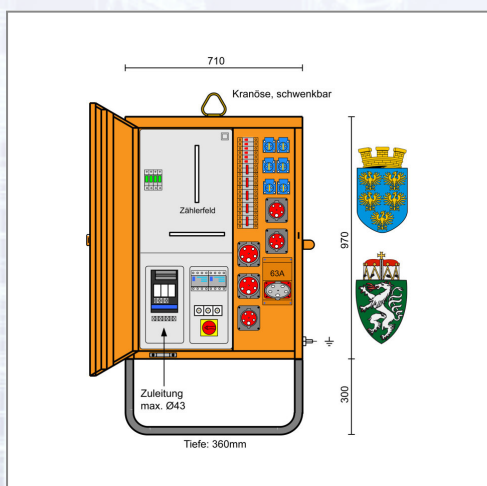

Gradbena elektro omara NÖ/STMK M-AVEV 63/321-6/UR2/A

Varovalo priključka: NH-ločilnik vel. 00, 80A, presek priklopa: max. 50mm² Al/Cu - Prostor za merilnik: števec delovne energije H07V-K 16mm² 400V AC - Glavna varovalka: obremenilno ločilno stikalo z varovalko DIII 63A - FI 100/4/0,3A, preobremenitveno stikalo za CEE-vtičnico 63A 5p 400V - FI 63/4/0,03A za ostale vtičnice - 1 CEE-vtičnica 63A 5p 400V brez varovala - 2 CEE-vtičnici 32A 5p 400V varovane z 2 LS 32A 3p-C - 3 CEE-vtičnice 16A 5p 400V varovane z 3 LS 16A 3p-C - 6 šuko-vtičnic 16A 3p 230V varovane z 6 LS 16A 1p-C - Barva: RAL2000, teža ca. 58kg, ŠxVxG: 710x1270x360mm z podnožjem 300mm.

Art.Nr.	Beschreibung	Einheit
Z690100027	Gradbena elektro omara NÖ/STMK M-AVEV 63/321-6/UR2/A varovalo pretvorbe frekvence	ST

Standorte / Kontakt

GRAZ

Lorencic Bauservice GmbH
Puchstraße 208
8055 Graz

Tel.: +43 316 47 25 64-0
Fax: +43 316 47 25 64-77
graz@lorencic.com