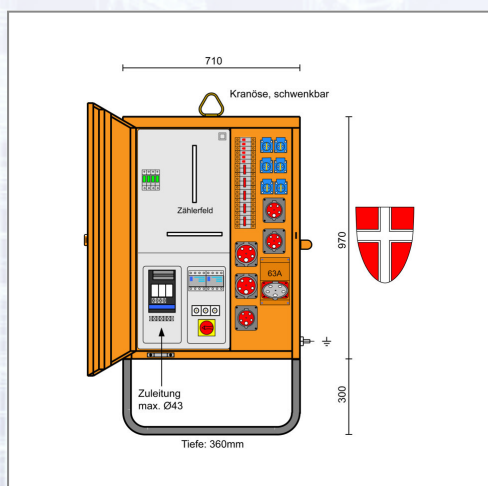

Gradbena elektro omara WIEN M-AVEV 63/321-6/UR2/A

Varovalo priključka: NH-ločilnik vel. 00, 80A, preko zapore ET08-EHSK možno odkleniti, presek priklopa: max. 35mm² Cu - Prostor za merilnik: števec delovne energije H07V-K 16mm² 400V AC - Glavna varovalka: obremenilno ločilno stikalo z varovalko DIII 63A - FI 100/4/0,3A, za priklop pretvornikov frekvence na CEE-vtičnico 63A 5p 400V - FI 63/4/0,03A, za ostale vtičnice - 1 CEE-vtičnica 63A 5p 400V brez varovala - 2 CEE-vtičnici 32A 5p 400V varovane z 2 LS 32A 3p-C - 3 CEE-vtičnice 16A 5p 400V varovane z 3 LS 16A 3p-C - 6 šuko-vtičnice 16A 3p 230V varovane z 6 LS 16A 1p-C - Barva: RAL2000, teža ca. 58kg, ŠxVxG: 710x1270x360mm z podnožjem 300mm.

Art.Nr.	Beschreibung	Einheit
Z690100028	Gradbena elektro omara WIEN M-AVEV 63/321-6/UR2/A varovalo pretvorbe frekvence	ST

Standorte / Kontakt

GRAZ

Lorencic Bauservice GmbH
Puchstraße 208
8055 Graz

Tel.: +43 316 47 25 64-0
Fax: +43 316 47 25 64-77
graz@lorencic.com