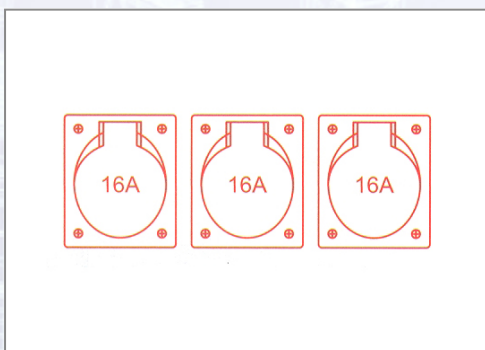

Kompaktni razdelilec iz umetne mase

St. Anton 9430718

Vhod: 1,5 m H07RN-F 5G1,5 s CEE vtikačem 16A 5p 400V.
Izhod: 3 CEE vtičnice 16A 5p 400V.

Art.Nr.	Beschreibung	Einheit
Z9430718	Kompaktni razdelilec iz umetne mase St. Anton 3x5/16 1,5m Kabel 5G1,5	ST