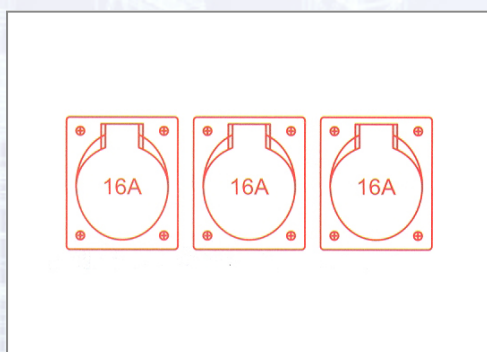

Kompaktni razdelilec iz umetne mase

St. Anton 9430718

Vhod: 1,5 m H07RN-F 5G1,5 s CEE vtikačem 16A 5p 400V.
Izhod: 3 CEE vtičnice 16A 5p 400V.

Art.Nr.	Beschreibung	Einheit
Z9430718	Kompaktni razdelilec iz umetne mase St. Anton 3x5/16 1,5m Kabel 5G1,5	ST