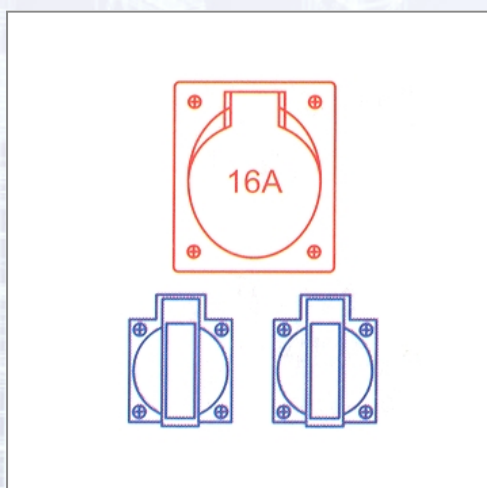

Kompaktni razdelilec iz umetne mase

St. Anton 9430452

Vhod: s CEE vtikačem za spreminjanje faz 16A 5p 400V. Izhod:
2 SSD 16A 250V, 1 CEE vtičnica 16A 5p 400V.

Art.Nr.	Beschreibung	Einheit
Z9430452	Kompaktni razdelilec iz umetne mase St. Anton 1x16/5 2xSSD	ST