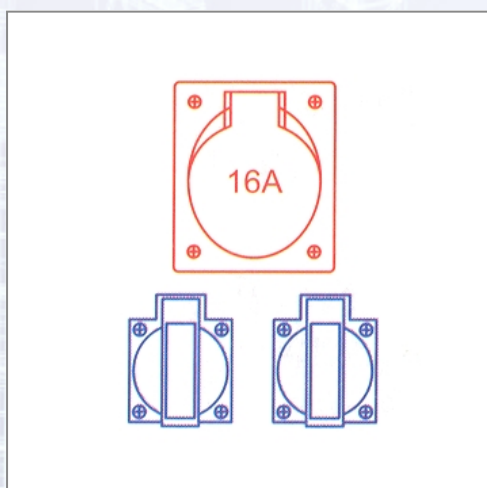

Kompaktni razdelilec iz umetne mase

St. Anton 9430452

Vhod: s CEE vtikačem za spreminjanje faz 16A 5p 400V. Izhod:
2 SSD 16A 250V, 1 CEE vtičnica 16A 5p 400V.

| Art.Nr. | Beschreibung | Einheit |
|----------|--|---------|
| Z9430452 | Kompaktni razdelilec iz umetne mase St. Anton 1x16/5 2xSSD | ST |