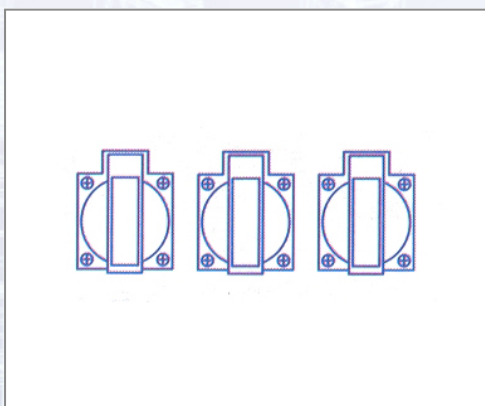

Kompaktni razdelilec iz umetne mase

St. Anton 9430409

Vhod: 1,5m H07RN-F 3G1,5 z gumijastim vtikačem, zaščitenim z 16A 250V. Izhod: 3 SSD 16A 250V.

Art.Nr.	Beschreibung	Einheit
Z9430409	Kompaktni razdelilec iz umetne mase St. Anton 3xSSDG1,5 H07	ST