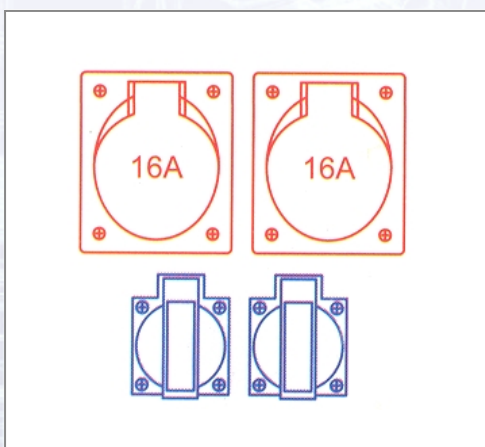

# Gumi električni razdelilec RIED 9473013

Izhod: 2 CEE vtičnici 16A 5p 400V nevarovani, 2 šuko - vtičnici 16A 250V IP54 varovani, razdelilec je zvezan, in je pripravljen za obratovanje.

Art.Nr.	Beschreibung	Einheit
Z9473013	Gumi električni razdelilec RIED IP44 2x5/16 2xSSD GS16/5	ST