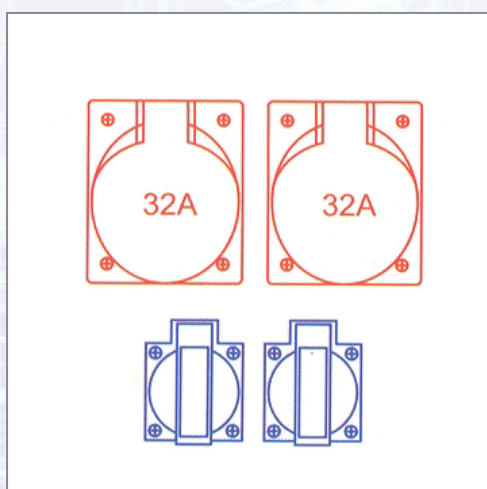

Gumi električni razdelilec RIED 9473001

Izhod: 2 CEE vtičnici 32A 5p 400V nevarovani, 2 šuko - vtičnici 16A 250V IP54 varovani, varovalo: 1 LS 16A 1pC. Stikalo za zaščito voda znamke PCE VDE, razdelilec je zvezan in je pripravljen za obratovanje.

Art.Nr.	Beschreibung	Einheit
Z9473001	Gumi električni razdelilec RIED IP44 2x5/32 2xSSD GS32/5 Pc	ST

Standorte / Kontakt

GRAZ

Lorencic Bauservice GmbH
Puchstraße 208
8055 Graz

Tel.: +43 316 47 25 64-0
Fax: +43 316 47 25 64-77
graz@lorencic.com