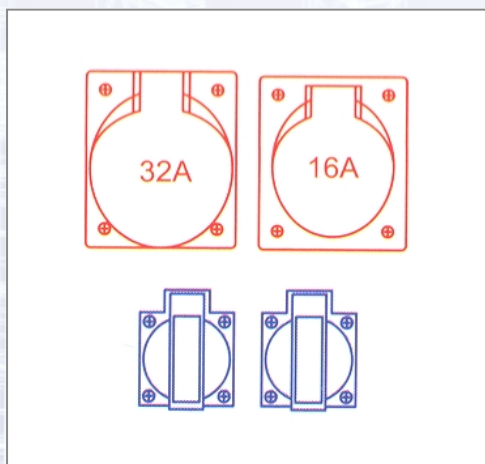

Razdelilec iz umetne mase Imst 90301090

Vhod: CEE vtič za naprave 32A 5p 400V. Izhod: 1CEE vtičnica 32A 5p 400V, 1CEE vtičnica 16A 5p 400V. 2 šuko vtičnici varovani z 16A 250V. Varovalo: 1LS 16A 3p-C, 1LS 16A 1p-C, 1Fi-therm. 40A/4/0,03A - preko vseh izhodov.

Art.Nr.	Beschreibung	Einheit
Z90301090	Razdelilec iz umetne mase Imst 1x5/32 1x5/16 2xSSD 1xFI 40A/0,03	ST

Standorte / Kontakt

GRAZ

Lorencic Bauservice GmbH
Puchstraße 208
8055 Graz

Tel.: +43 316 47 25 64-0
Fax: +43 316 47 25 64-77
graz@lorencic.at