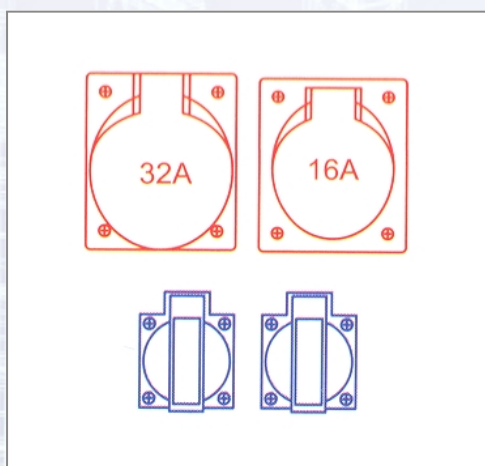

Razdelilec iz umetne mase Imst 90301090

Vhod: CEE vtič za naprave 32A 5p 400V. Izhod: 1CEE vtičnica 32A 5p 400V, 1CEE vtičnica 16A 5p 400V. 2 šuko vtičnici varovani z 16A 250V. Varovalo: 1LS 16A 3p-C, 1LS 16A 1p-C, 1Fi-therm. 40A/4/0,03A - preko vseh izhodov.

Art.Nr.	Beschreibung	Einheit
Z90301090	Razdelilec iz umetne mase Imst 1x5/32 1x5/16 2xSSD 1xFI 40A/0,03	ST

Standorte / Kontakt

GRAZ

Lorencic Bauservice GmbH
Puchstraße 208
8055 Graz

Tel.: +43 316 47 25 64-0
Fax: +43 316 47 25 64-77
graz@lorencic.com