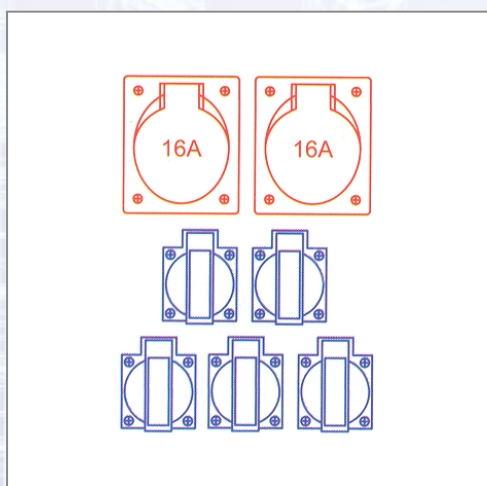

Razdelilec iz umetne mase Imst 90300040

Vhod: 2m kabel H07RN-F 5G2,5 s vtikačem CEE 16A 5p 400V.
Izhod: 5 SSD 16A 250V, 2 CEE vtičnici 16A 5p 400V. Varovalo:
1 FI 40A/4/0,03A - preko vseh izhodov.

Art.Nr.	Beschreibung	Einheit
Z90300040	Razdelilec iz umetne mase Imst 2x5/16 5xSSD 1xFI 40A/4/0,03 2m kabel 5G2,5 z FI	ST