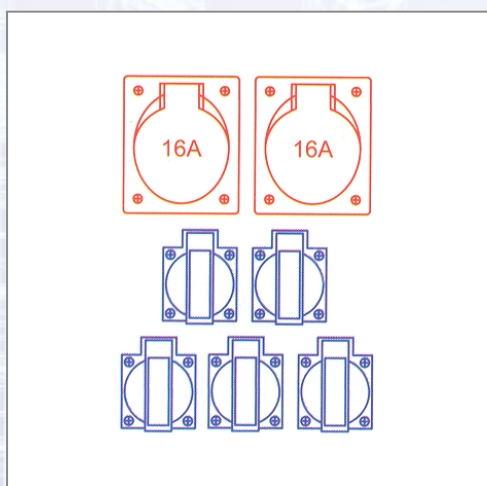

Razdelilec iz umetne mase Imst 9030020

Vhod: 2m kabel H07RN-F 5G2,5 s CEE vtikačem 16A 5p 400V.
Izhod: 5 SSD 16A 250V nezavarovan, 2 CEE vtičnice 16A 5p 400V nezavarovane.

Art.Nr.	Beschreibung	Einheit
Z9030020	Razdelilec iz umetne mase Imst 2x16/5 5xSSD 2m kabel 5G 2,5 brez FI	ST