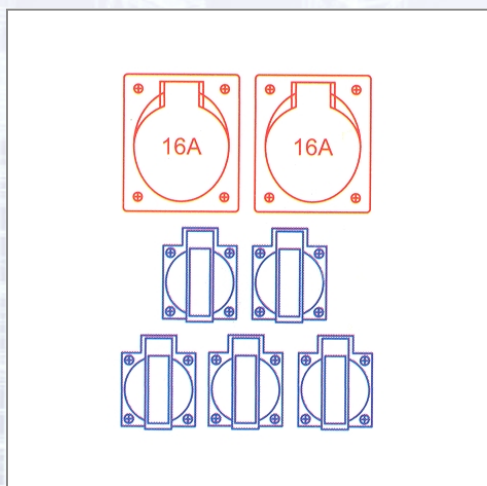

# Razdelilec iz umetne mase Imst 9030020

Vhod: 2m kabel H07RN-F 5G2,5 s CEE vtikačem 16A 5p 400V.  
Izhod: 5 SSD 16A 250V nezavarovan, 2 CEE vtičnice 16A 5p 400V nezavarovane.

Art.Nr.	Beschreibung	Einheit
Z9030020	Razdelilec iz umetne mase Imst 2x16/5 5xSSD 2m kabel 5G 2,5 brez FI	ST