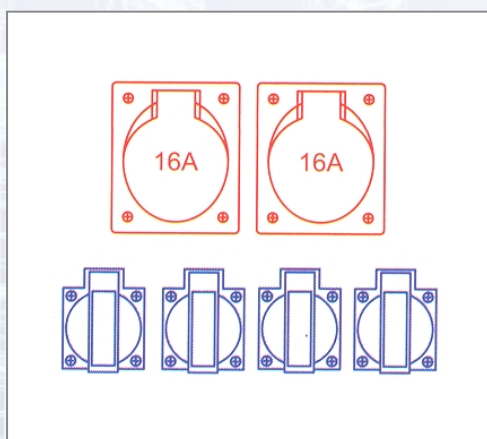

Razdelilec iz umetne mase Imst 90300100

Vhod: 1 CEE vtič za naprave 16A 5p 400V. Izhod: 4 SSD 16A 250V nezavarovan, 2 CEE vtičnici 16A 5p 400V nezavarovani.

Art.Nr.	Beschreibung	Einheit
Z90300100	Razdelilec iz umetne mase Imst MV 2x16/5 4xSSD GS16/5 brez FI	ST