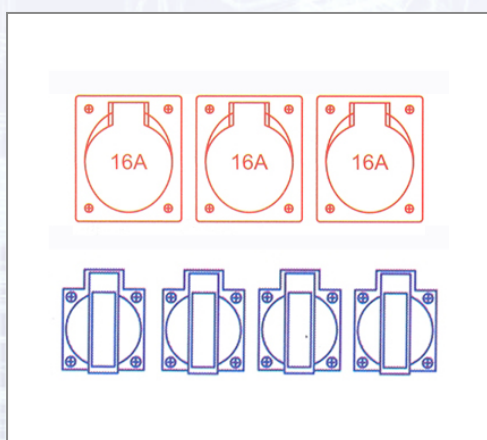

Gumi električni razdelilec Spitz 9474494

Vhod: 2m kabel 5G2,5 s CEE vtičačem 16A 5p 400V. Izhod: 3 CEE vtičnice 16A 5p 400V, 4 vtičnice varovane z 16A 250V.
Varovalo: 2LS 16A 1p-C, 1 Fi-40/4/0,03A.

Art.Nr.	Beschreibung	Einheit
Z9474494	Gumi električni razdelilec Spitz 3x16/5 4xSSD	ST