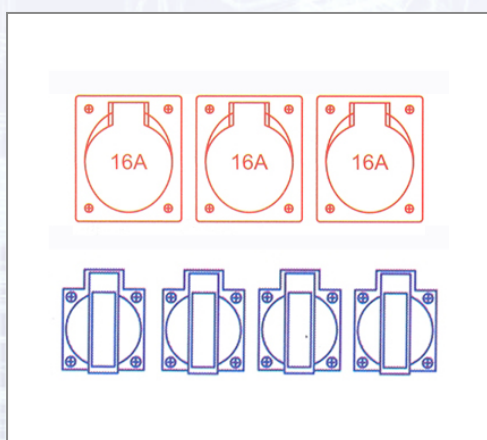

# Gumi električni razdelilec Spitz 9474494

Vhod: 2m kabel 5G2,5 s CEE vtikačem 16A 5p 400V. Izhod: 3 CEE vtičnice 16A 5p 400V, 4 vtičnice varovane z 16A 250V.  
Varovalo: 2LS 16A 1p-C, 1 Fi-40/4/0,03A.

Art.Nr.	Beschreibung	Einheit
Z9474494	Gumi električni razdelilec Spitz 3x16/5 4xSSD	ST