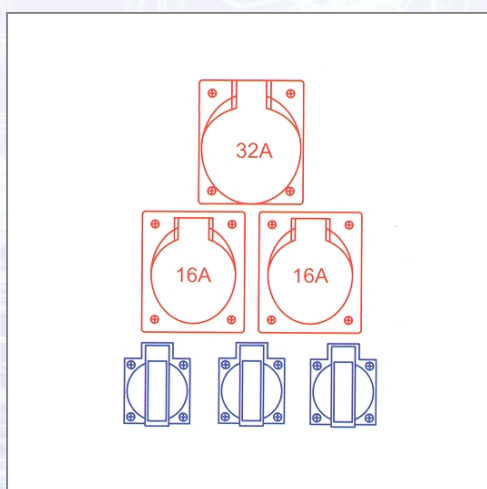

# Gumi električni razdelilec Spitz 9474085

Vhod: 1CEE vtičič 32A 5p 400V. Izhod: 1 CEE vtičnica 32A5p 400V nevarovana, 2 CEE vtičnice 16A 5p 400V varovani 3 šuko vtičnice varovane z 16A 250V. Varovalo: 1 Fi 40A/4/0,03A - preko vseh izhodov, 1 LS 16A 3p-C, 3 LS 16A 1p-C.

Art.Nr.	Beschreibung	Einheit
Z9474085	Gumi električni razdelilec Spitz 1x32/5, 2x16/5, 3xSSD 1FI40A/4/0,03A	ST