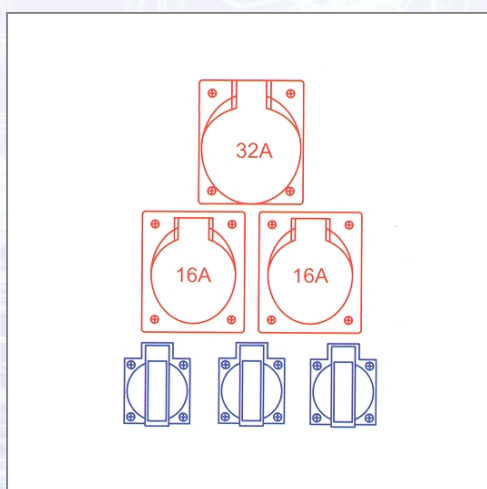

Gumi električni razdelilec Spitz 9474085

Vhod: 1CEE vtičič 32A 5p 400V. Izhod: 1 CEE vtičnica 32A5p 400V nevarovana, 2 CEE vtičnice 16A 5p 400V varovani 3 šuko vtičnice varovane z 16A 250V. Varovalo: 1 Fi 40A/4/0,03A - preko vseh izhodov, 1 LS 16A 3p-C, 3 LS 16A 1p-C.

Art.Nr.	Beschreibung	Einheit
Z9474085	Gumi električni razdelilec Spitz 1x32/5, 2x16/5, 3xSSD 1FI40A/4/0,03A	ST

Standorte / Kontakt

GRAZ

Lorencic Bauservice GmbH
Puchstraße 208
8055 Graz

Tel.: +43 316 47 25 64-0
Fax: +43 316 47 25 64-77
graz@lorencic.com