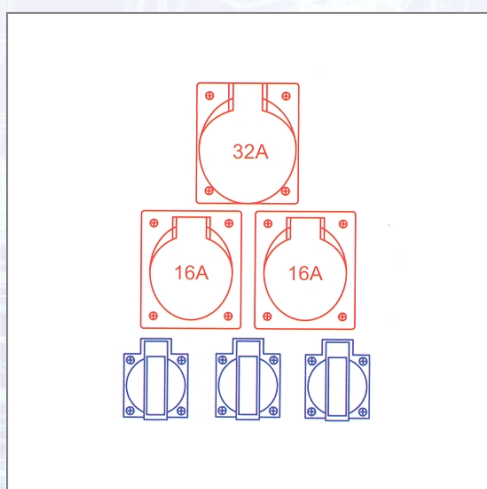

Gumi električni razdelilec Spitz 9474080

Vhod: 2m kabel 5G6 s CEE vtičakem 32A 5p 400V. Izhod 1 CEE vtičnica 32A 5p 400V, 2 CEE vtičnici 16A 5p 400V, 3 vtičnice zaščitene z 16A 250V. Varovalo: 1 LS 16A 3p-C 3LS 16A 1p-C 1 Fi-therm 40A/4/0,03A.

Art.Nr.	Beschreibung	Einheit
Z9474080	Gumi električni razdelilec Spitz 1x32/5 2x16/5 3xSSD	ST

Standorte / Kontakt

GRAZ

Lorencic Bauservice GmbH
Puchstraße 208
8055 Graz

Tel.: +43 316 47 25 64-0
Fax: +43 316 47 25 64-77
graz@lorencic.com