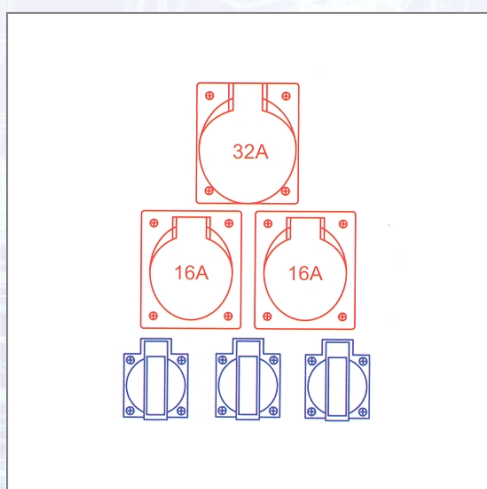

Gumi električni razdelilec Spitz 9474080

Vhod: 2m kabel 5G6 s CEE vtičakem 32A 5p 400V. Izhod 1 CEE vtičnica 32A 5p 400V, 2 CEE vtičnici 16A 5p 400V, 3 vtičnice zaščitene z 16A 250V. Varovalo: 1 LS 16A 3p-C 3LS 16A 1p-C 1 Fi-therm 40A/4/0,03A.

Art.Nr.	Beschreibung	Einheit
Z9474080	Gumi električni razdelilec Spitz 1x32/5 2x16/5 3xSSD	ST

Standorte / Kontakt

GRAZ

Lorencic Bauservice GmbH
Puchstraße 208
8055 Graz

Tel.: +43 316 47 25 64-0
Fax: +43 316 47 25 64-77
graz@lorencic.at