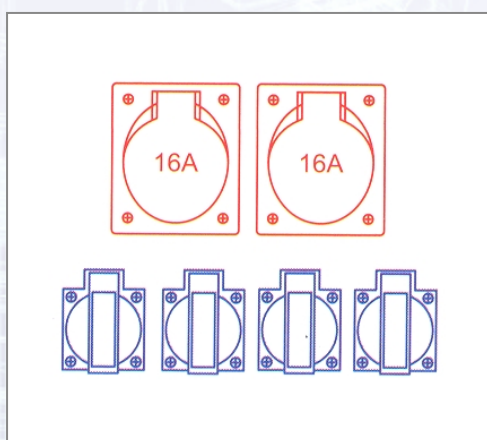

Gumi električni razdelilec Spitz 9474070

Vhod: 2m kabel H07RN-F 5G2 5mm² črn z vtikačem 16A 5p 400V. Izhod: 2 CEE vtičnici 16A 5p 400V nevarovani, 4 šuko vtičnice 16A 250V. Varovalo: 1Fi 40A/4/0,03A - preko vseh izhodov, 2 LS 16A 1p-C.

Art.Nr.	Beschreibung	Einheit
Z9474070	Gumi električni razdelilec Spitz 2x16/5 4xSSD LTG	ST

Standorte / Kontakt

GRAZ

Lorencic Bauservice GmbH
Puchstraße 208
8055 Graz

Tel.: +43 316 47 25 64-0
Fax: +43 316 47 25 64-77
graz@lorencic.com