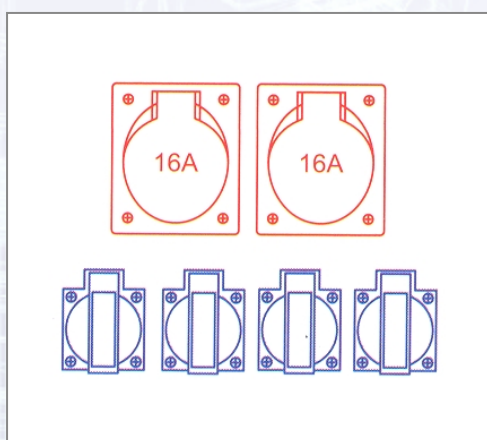

Gumi električni razdelilec Spitz 9474070

Vhod: 2m kabel H07RN-F 5G2 5mm² črn z vtikačem 16A 5p 400V. Izhod: 2 CEE vtičnici 16A 5p 400V nevarovani, 4 šuko vtičnice 16A 250V. Varovalo: 1Fi 40A/4/0,03A - preko vseh izhodov, 2 LS 16A 1p-C.

Art.Nr.	Beschreibung	Einheit
Z9474070	Gumi električni razdelilec Spitz 2x16/5 4xSSD LTG	ST

Standorte / Kontakt

GRAZ

Lorencic Bauservice GmbH
Puchstraße 208
8055 Graz

Tel.: +43 316 47 25 64-0
Fax: +43 316 47 25 64-77
graz@lorencic.at