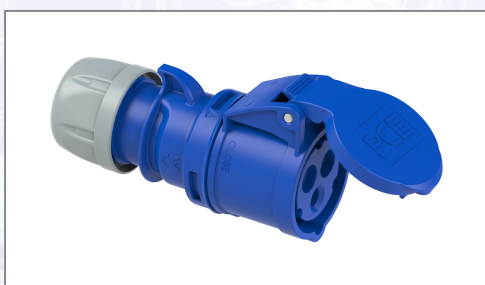

CEE-vtičnica Caravan SHARK

IP 44 zaščita proti direktnemu pršenju vode.

Art.Nr.	Beschreibung	Einheit
Z213-6	Vtičnica Caravan SHARK 16A 3p 230V, IP44 modra P10	ST

Standorte / Kontakt

GRAZ

Lorencic Bauservice GmbH
Puchstraße 208
8055 Graz