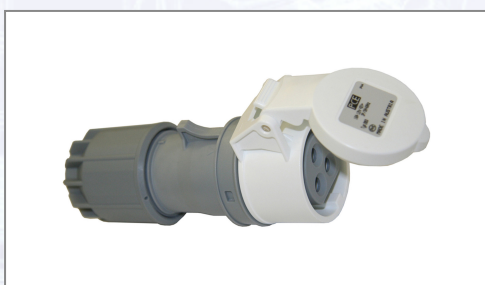

Niskonapetostna vtičnica Twist

IP44 zaščita pred brizgajočo vodo. S pokrovom in oprijemom za palec.

Kontaktne vijake dostopni iz ene strani, pritrjeni in odprti s kombinirano odprtino Phillipsove velikosti 2. Montaža brez orodij, s pomočjo zaklepalnega sistema, preprosto s potegom skozi vrteči kavelj priključnega ohišja. Prihranek časa! Demontaža: preprosto odpiranje z odpahovanjem in vrtenjem. Prednosti: Prihranek časa, preprosto in hitro vstavljanje vodnika, tesnitev vodnika z vrtenjem matice, za vse vrste kablov, 100% tesnenje kablov, optimalna zaščita pred pregibi.