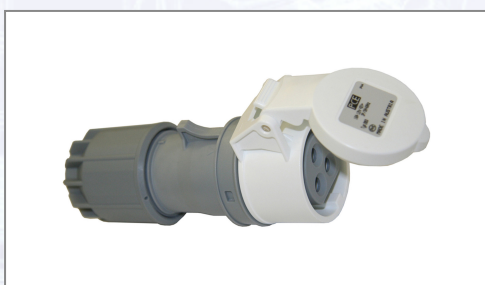

## Niskonapetostna vtičnica Twist

IP44 zaščita pred brizgajočo

Kontaktne vijake dostopni iz ene strani, pritrjeni in odprti s kombinirano odprtino Phillipsove velikosti 2. Montaža brez orodij, s pomočjo zaklepalnega sistema, preprosto s potegom skozi vrteči kavelj priključnega ohišja. Prihranek časa! Demontaža: preprosto odpiranje z odpahovanjem in vrtenjem. Prednosti: Prihranek časa, preprosto in hitro vstavljanje vodnika, tesnitev vodnika z vrtenjem matice, za vse vrste kablov, 100% tesnenje kablov, optimalna zaščita pred pregibi. S pokrovom in oprijemom za palec.

Art.Nr.	Beschreibung	Einheit
Z3316	Vtičnica 3x16 42V 12h IP44 Twist 283-12	ST