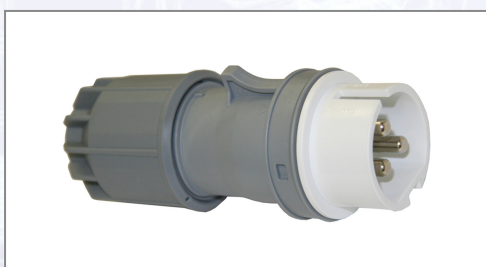

Niskonapetostni vtikač Twist

Kontaktne vijake dostopni iz ene strani, pritrjeni in odprti s kombinirano odprtino Phillipsove velikosti 2. Montaža brez orodij, s pomočjo zaklepalnega sistema, preprosto s potegom skozi vrteči kavelj priključnega ohišja. Prihranek časa! Demontaža: preprosto odpiranje z odpahovanjem in vrtenjem. Prednosti: Prihranek časa, preprosto in hitro vstavljanje vodnika, tesnitev vodnika z vrtenjem matice, za vse vrste

kablov, 100% tesnenje kablov, optimalna zaščita pred pregibi. IP44 zaščita pred brizgajočo vodo.

Art.Nr.	Beschreibung	Einheit
Z31316	Vtikač 3x16 42V 12h IP44 Twist 083-12	ST

Standorte / Kontakt

GRAZ

Lorencic Bauservice GmbH
Puchstraße 208
8055 Graz