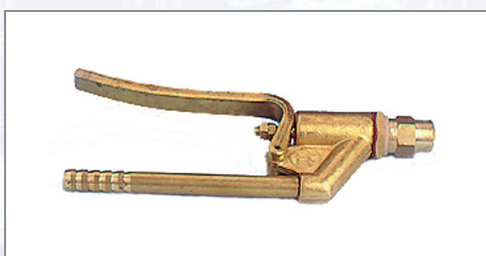

Impulzna brizgalka za vodo iz medenine

Art.Nr.	Beschreibung	Einheit
Z243	Brizgalka vode iz medenine za cev premera 3/8"	ST
Z2430	Nadomestna šoba iz medenine za impulzno brizgalko 243	ST

Standorte / Kontakt