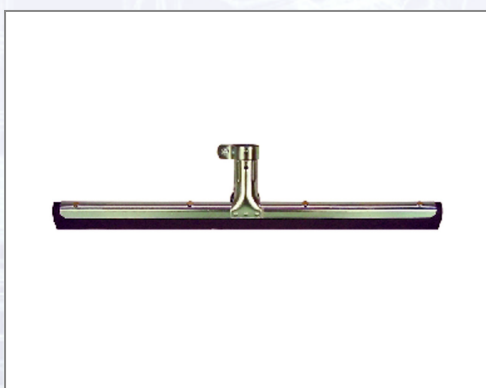

Brisalec keramike 600 mm brez držala

Brisalec vode za tla iz keramike, z dvojnimi penastimi gumijastimi trakovi.

Art.Nr.	Beschreibung	Einheit
Z13265	Brisalec keramike 600mm brez držala P10	ST

Standorte / Kontakt