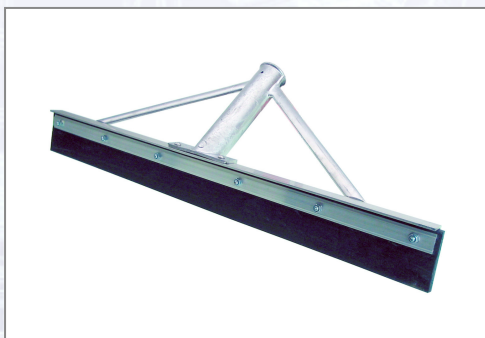

Gumi posnemalec tekočin

- Primeren za čiščenje asfaltnih, keramičnih in betonskih površin.
- Višina 6,0 cm, širina posnemaleca 60 cm, guma debeline 0,8 cm, odporna proti obrabi.
- Možnost dobave z ustreznim kakovostnim lesenim ročajem.