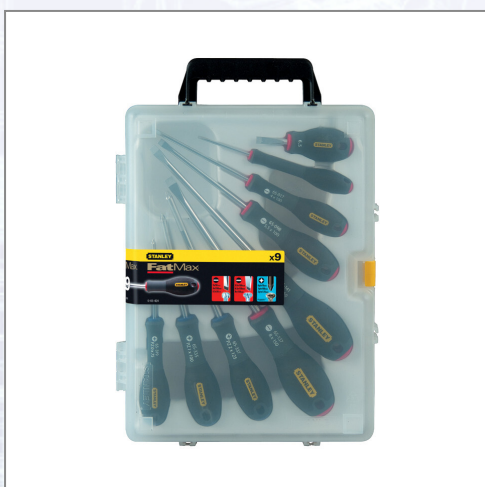

Set izvijačev STANLEY® FATMAX®

Profesionalni izvijači, barvna oznaka in identifikacija tipa, na ročaju, nadržec ročaj z mehkim oprijemom, krom-vanadijevo rezilo. Obseg dobave v kovčku: reža - 3 x 50 mm, 5,5 x 100 mm, 6,5 x 150 mm; križno - 4 x 100 mm, 6,5 x 30 mm, 8 x 150 mm; PZ0 x75 mm, PZ1 x 100 mm, PZ2 x 125 mm.